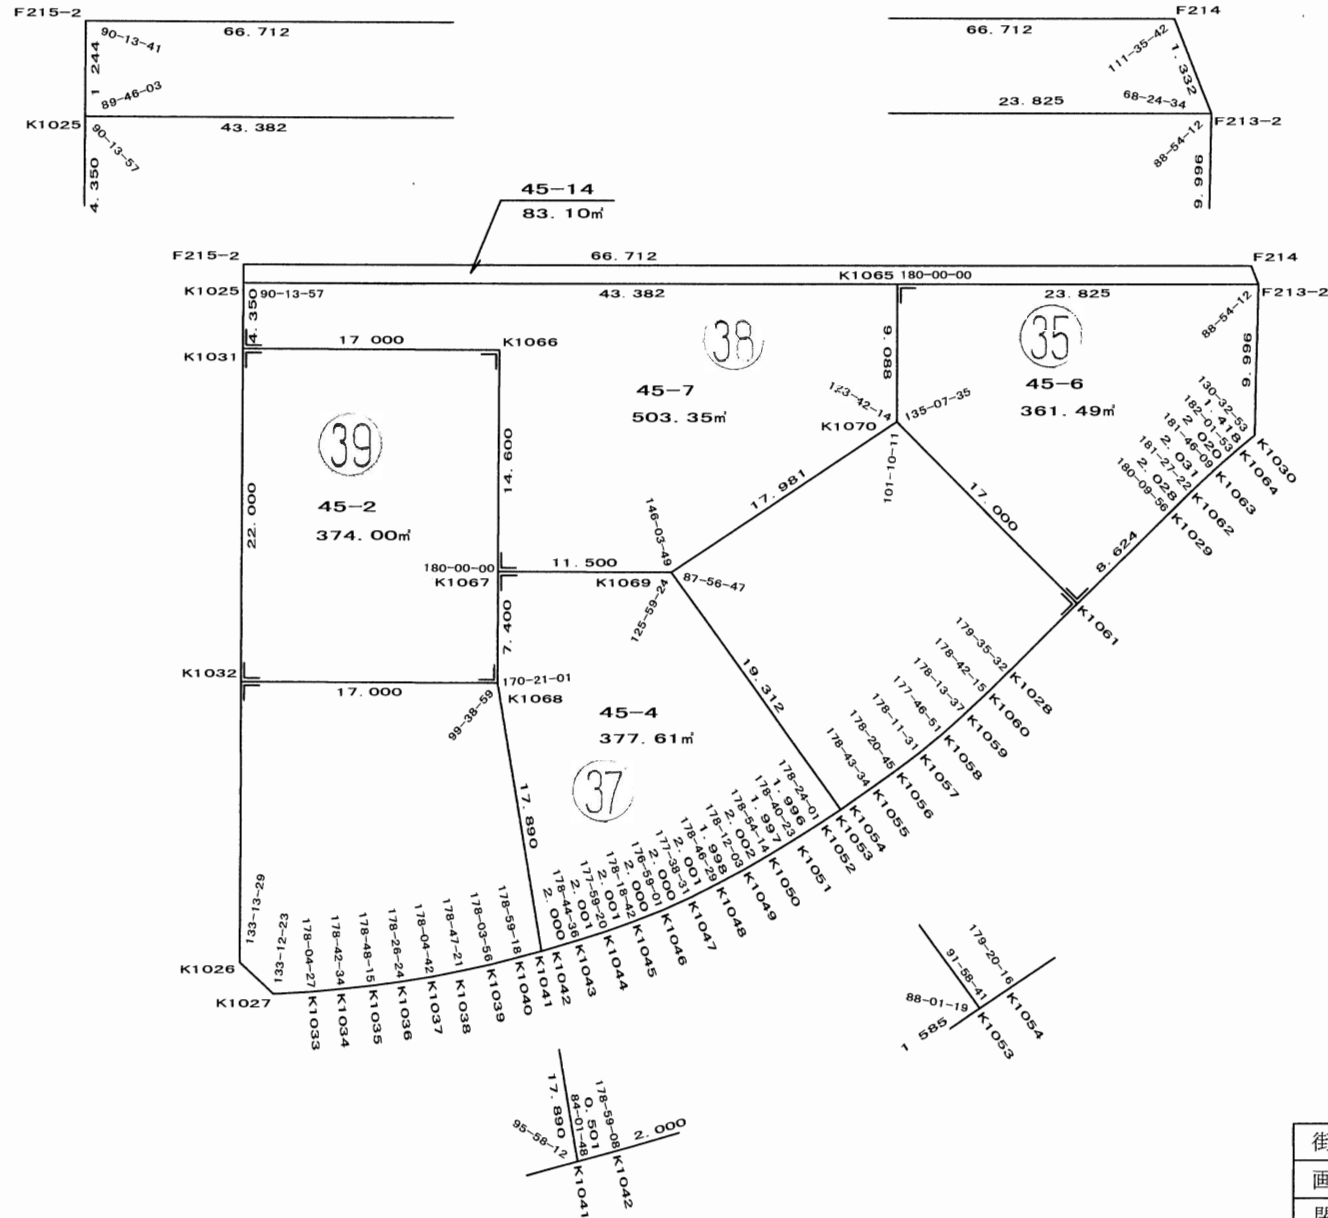

原子図一覽表

要図 作手高里字塚前

街区面積	
画地面積	
閉合差	

年月日