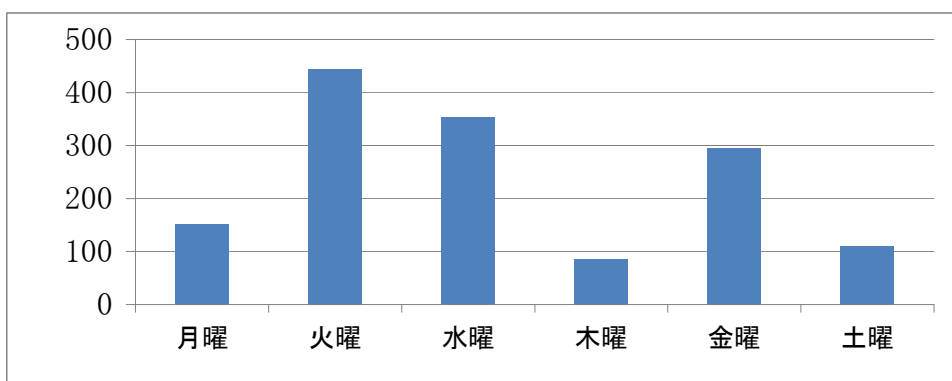

◇ つくであしがる線利用状況

月	月曜	火曜	水曜	木曜	金曜	土曜
4月	20	37	36	5	28	4
5月	9	58	35	6	19	15
6月	22	73	45	11	23	4
7月	15	62	54	16	23	10
8月	33	52	36	10	26	6
9月	13	33	40	8	30	18
10月	20	43	39	10	50	13
11月	17	31	41	10	46	31
12月	3	54	28	9	50	9
計	152	443	354	85	295	110

月	1便	2便	3便	4便
4月	35	43	26	26
5月	43	45	32	22
6月	52	54	44	28
7月	49	66	29	36
8月	52	41	33	37
9月	49	50	20	23
10月	67	62	32	14
11月	49	66	46	15
12月	51	61	30	11
計	447	488	292	212