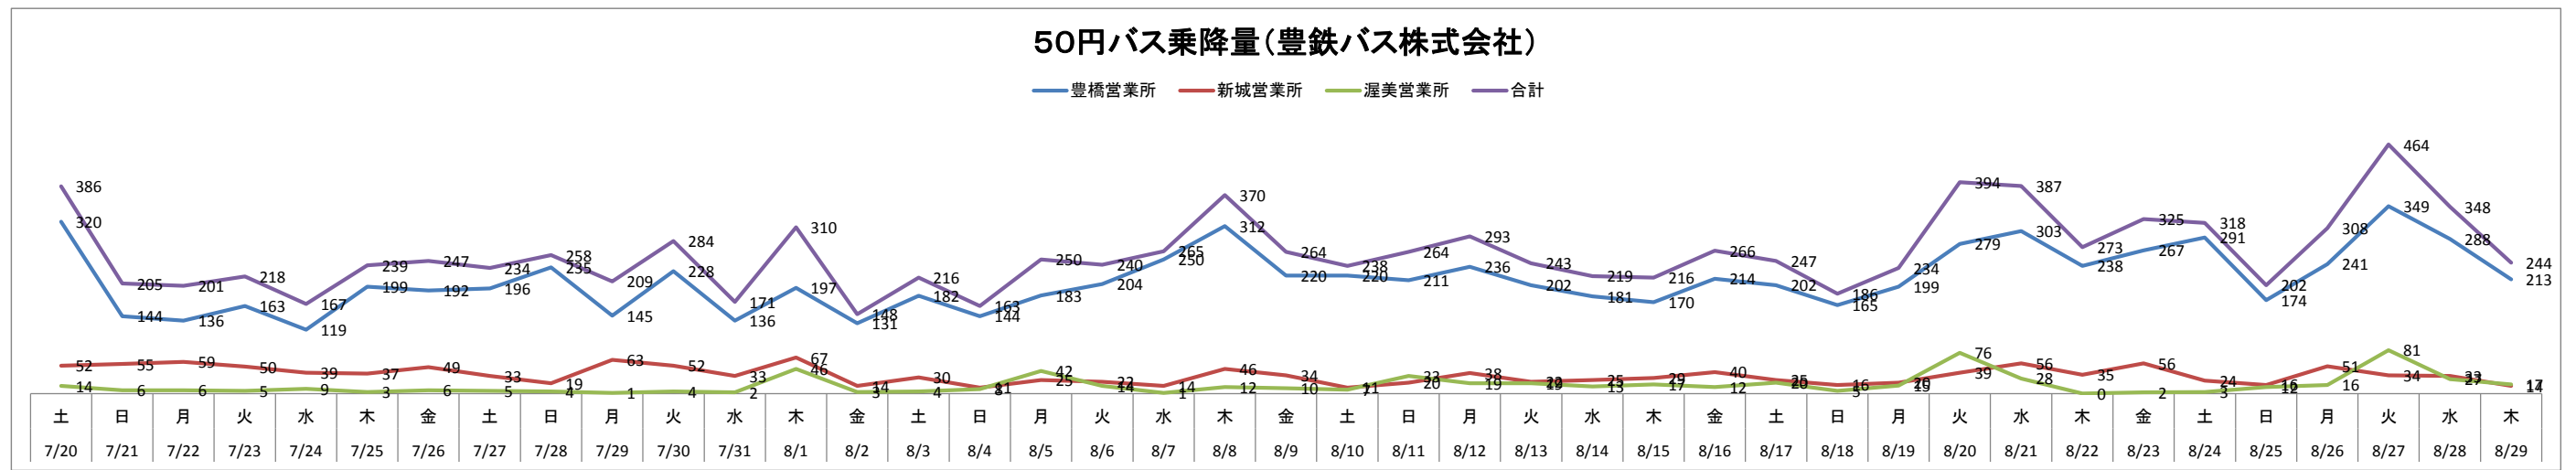

夏休み小学生50円バスの利用状況について

資料1

豊鉄バス株式会社

	7/20 土	7/21 日	7/22 月	7/23 火	7/24 水	7/25 木	7/26 金	7/27 土	7/28 日	7/29 月	7/30 火	7/31 水	8/1 木	8/2 金	8/3 土	8/4 日	8/5 月	8/6 火	8/7 水	8/8 木	8/9 金	8/10 土	8/11 日	8/12 月	8/13 火	8/14 水	8/15 木	8/16 金	8/17 土	8/18 日	8/19 月	8/20 火	8/21 水	8/22 木	8/23 金	8/24 土	8/25 日	8/26 月	8/27 火	8/28 水	8/29 木	合計	1日平均
豊橋営業所	320	144	136	163	119	199	192	196	235	145	228	136	197	131	182	144	183	204	250	312	220	220	211	236	202	181	170	214	202	165	199	279	303	238	267	291	174	241	349	288	213	8,679人	211.7
新城営業所	52	55	59	50	39	37	49	33	19	63	52	33	67	14	30	11	25	22	14	46	34	11	20	38	22	25	29	40	25	16	20	39	56	35	56	24	16	51	34	33	14	1,408人	34.3
渥美営業所	14	6	6	5	9	3	6	5	4	1	4	2	46	3	4	8	42	14	1	12	10	7	33	19	19	13	17	12	20	5	15	76	28	0	2	3	12	16	81	27	17	627人	15.3
合計	386	205	201	218	167	239	247	234	258	209	284	171	310	148	216	163	250	240	265	370	264	238	264	293	243	219	216	266	247	186	234	394	387	273	325	318	202	308	464	244	10,714人	261.3	

Sバス

	7/20 土	7/21 日	7/22 月	7/23 火	7/24 水	7/25 木	7/26 金	7/27 土	7/28 日	7/29 月	7/30 火	7/31 水	8/1 木	8/2 金	8/3 土	8/4 日	8/5 月	8/6 火	8/7 水	8/8 木	8/9 金	8/10 土	8/11 日	8/12 月	8/13 火	8/14 水	8/15 木	8/16 金	8/17 土	8/18 日	8/19 月	8/20 火	8/21 水	8/22 木	8/23 金	8/24 土	8/25 日	8/26 月	8/27 火	8/28 水	8/29 木	合計	1日平均			
北部線																																									0	0.0				
西部線																																										1	1	2	0.1	
秋葉七滝線								2				2														1																	7	0.2		
長篠山吉田線								2					1																														1	5	0.1	
布里田峯線								2																																				2	0.1	
塩瀬線																																												1	0.0	
守義線				1																																								2	5	0.1
つくであしがる線							2									1																												3	0.1	
作手線											14																																	14	0.4	
中宇利線																								2																				2	0.1	
吉川市川線																																												0	0.0	
合計		0	0	0	1	0	0	2	6	0	14	0	2	1	0	1	0	0	0	0	0	0	0	2	1	0	0	2	0	0	0	0	0	0	0	0	3	0	0	0	3	2	1	41	1.6	