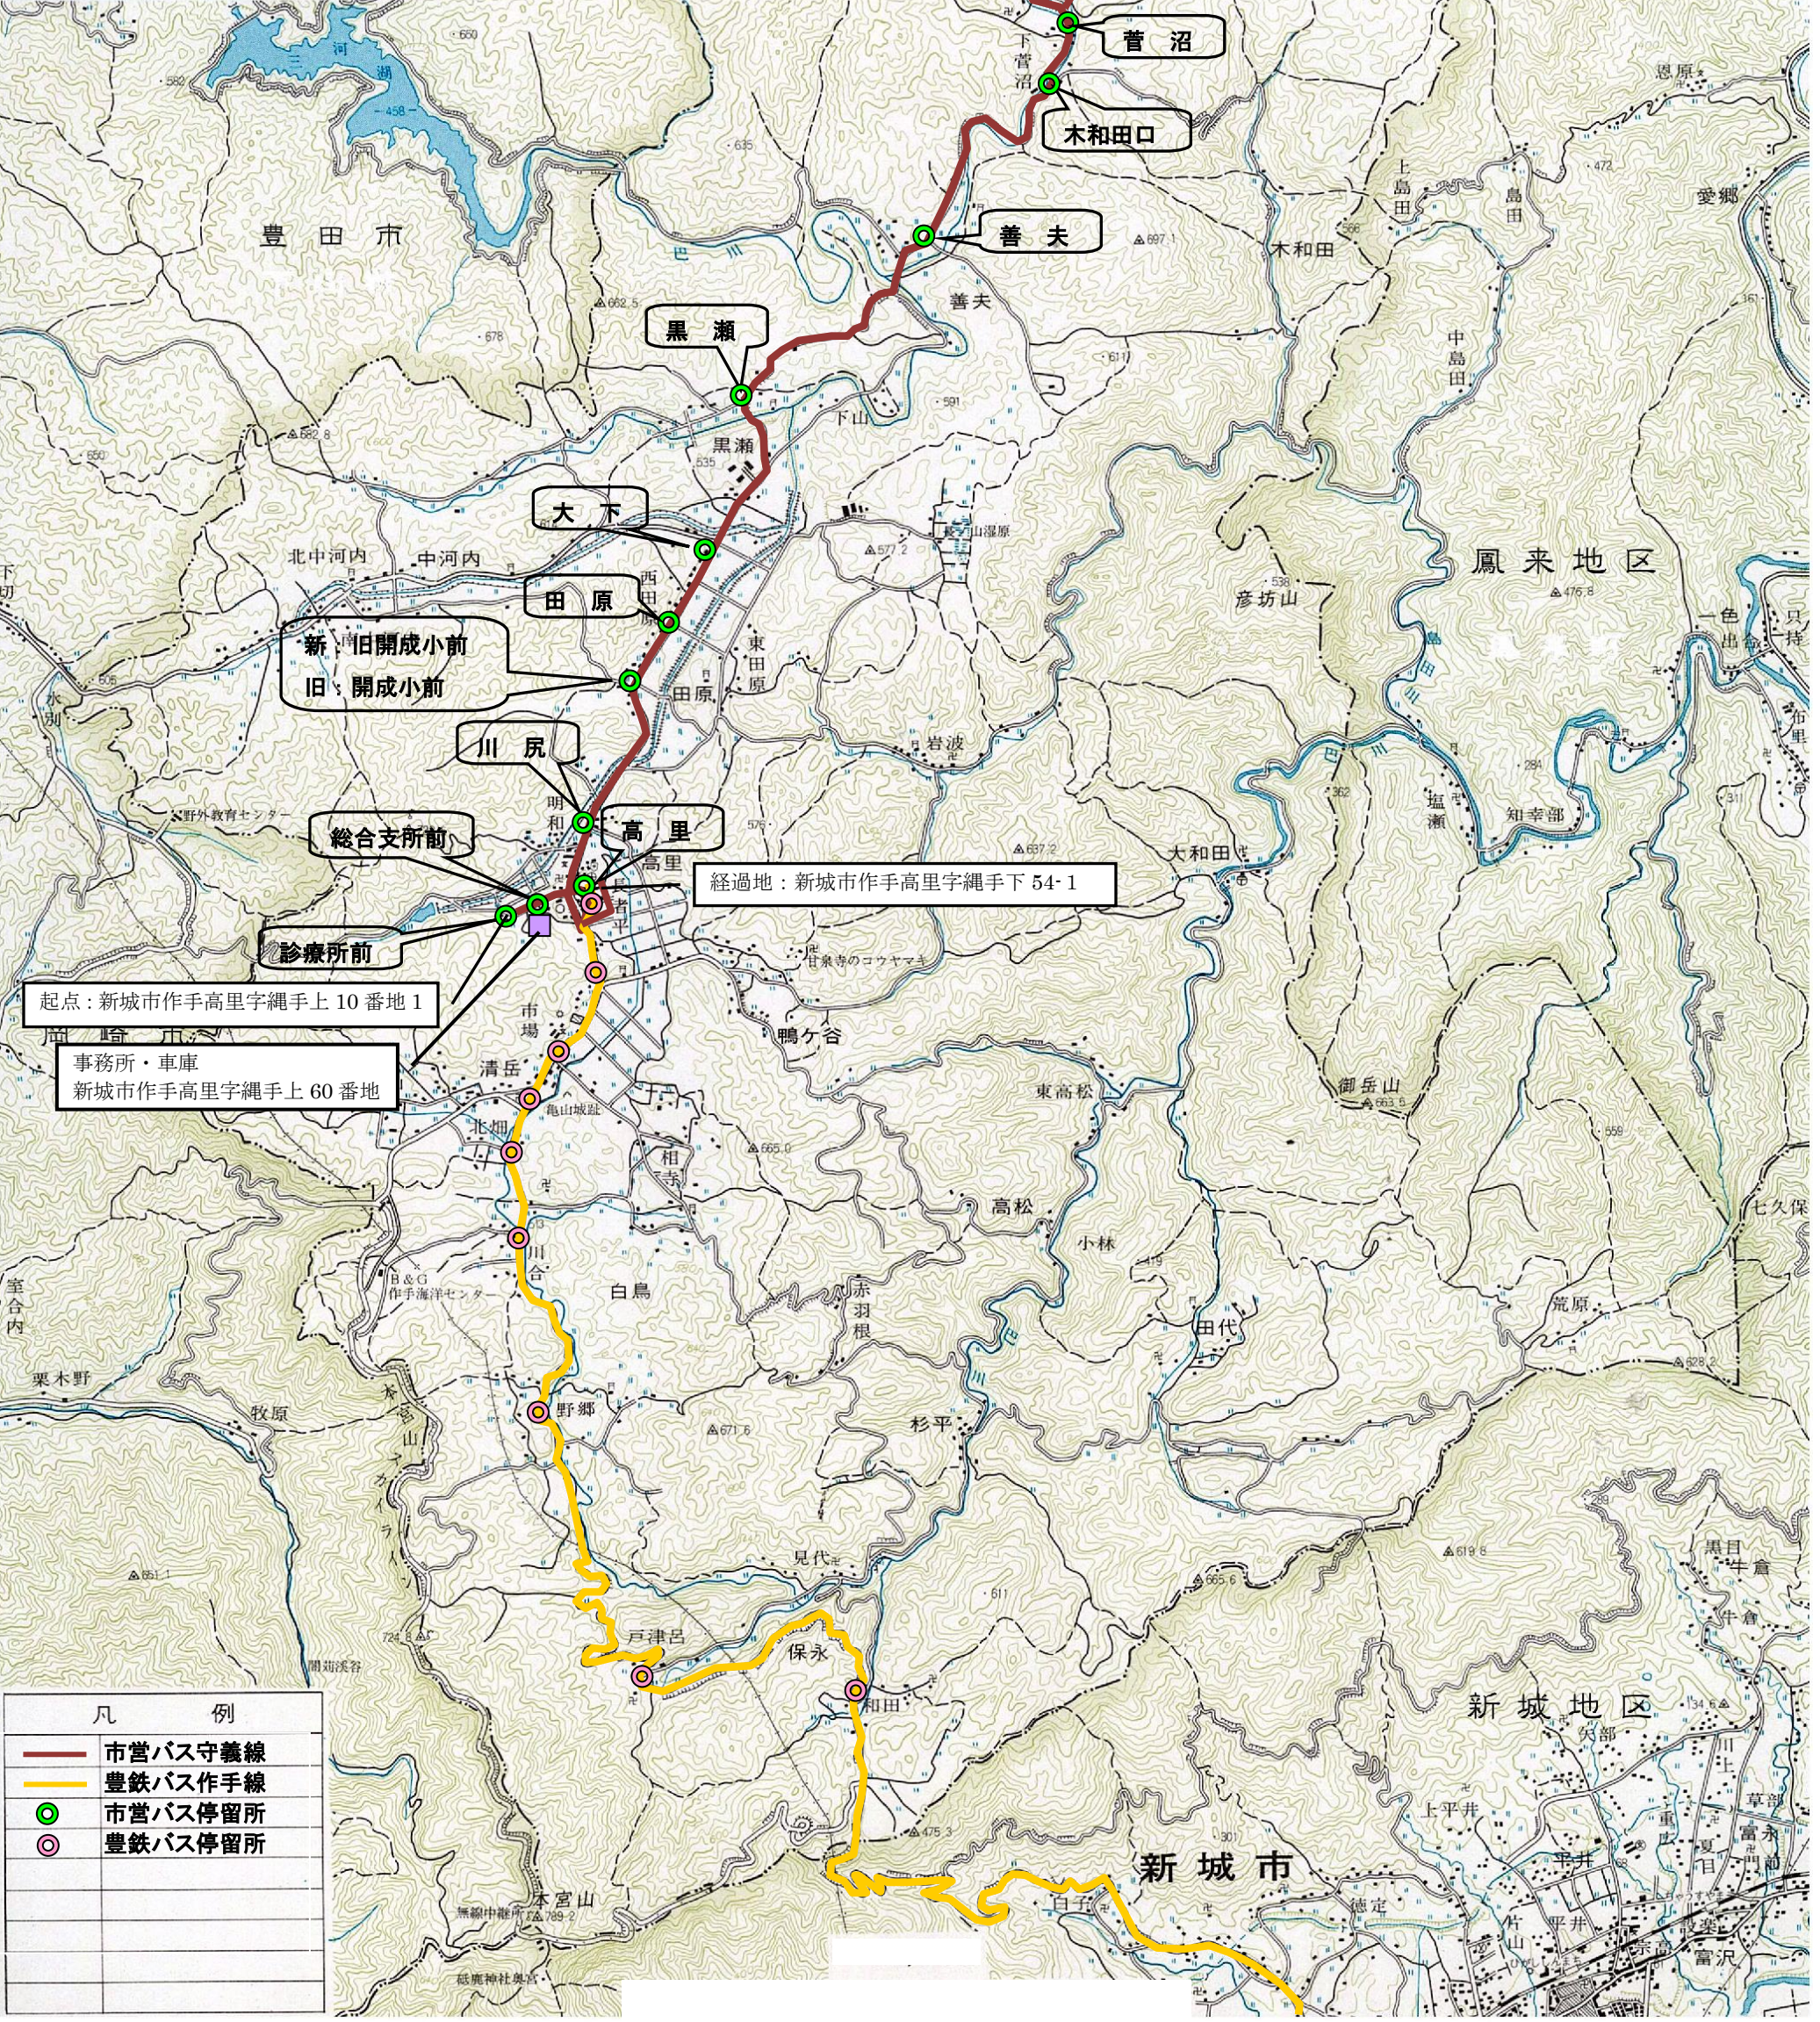

# 新城市作手地区

## 市営バス守義線 路線図(路線番号5)

凡 例	
<span style="color: red;">—</span>	市営バス守義線
<span style="color: yellow;">—</span>	豊鉄バス作手線
<span style="color: green;">●</span>	市営バス停留所
<span style="color: red;">○</span>	豊鉄バス停留所