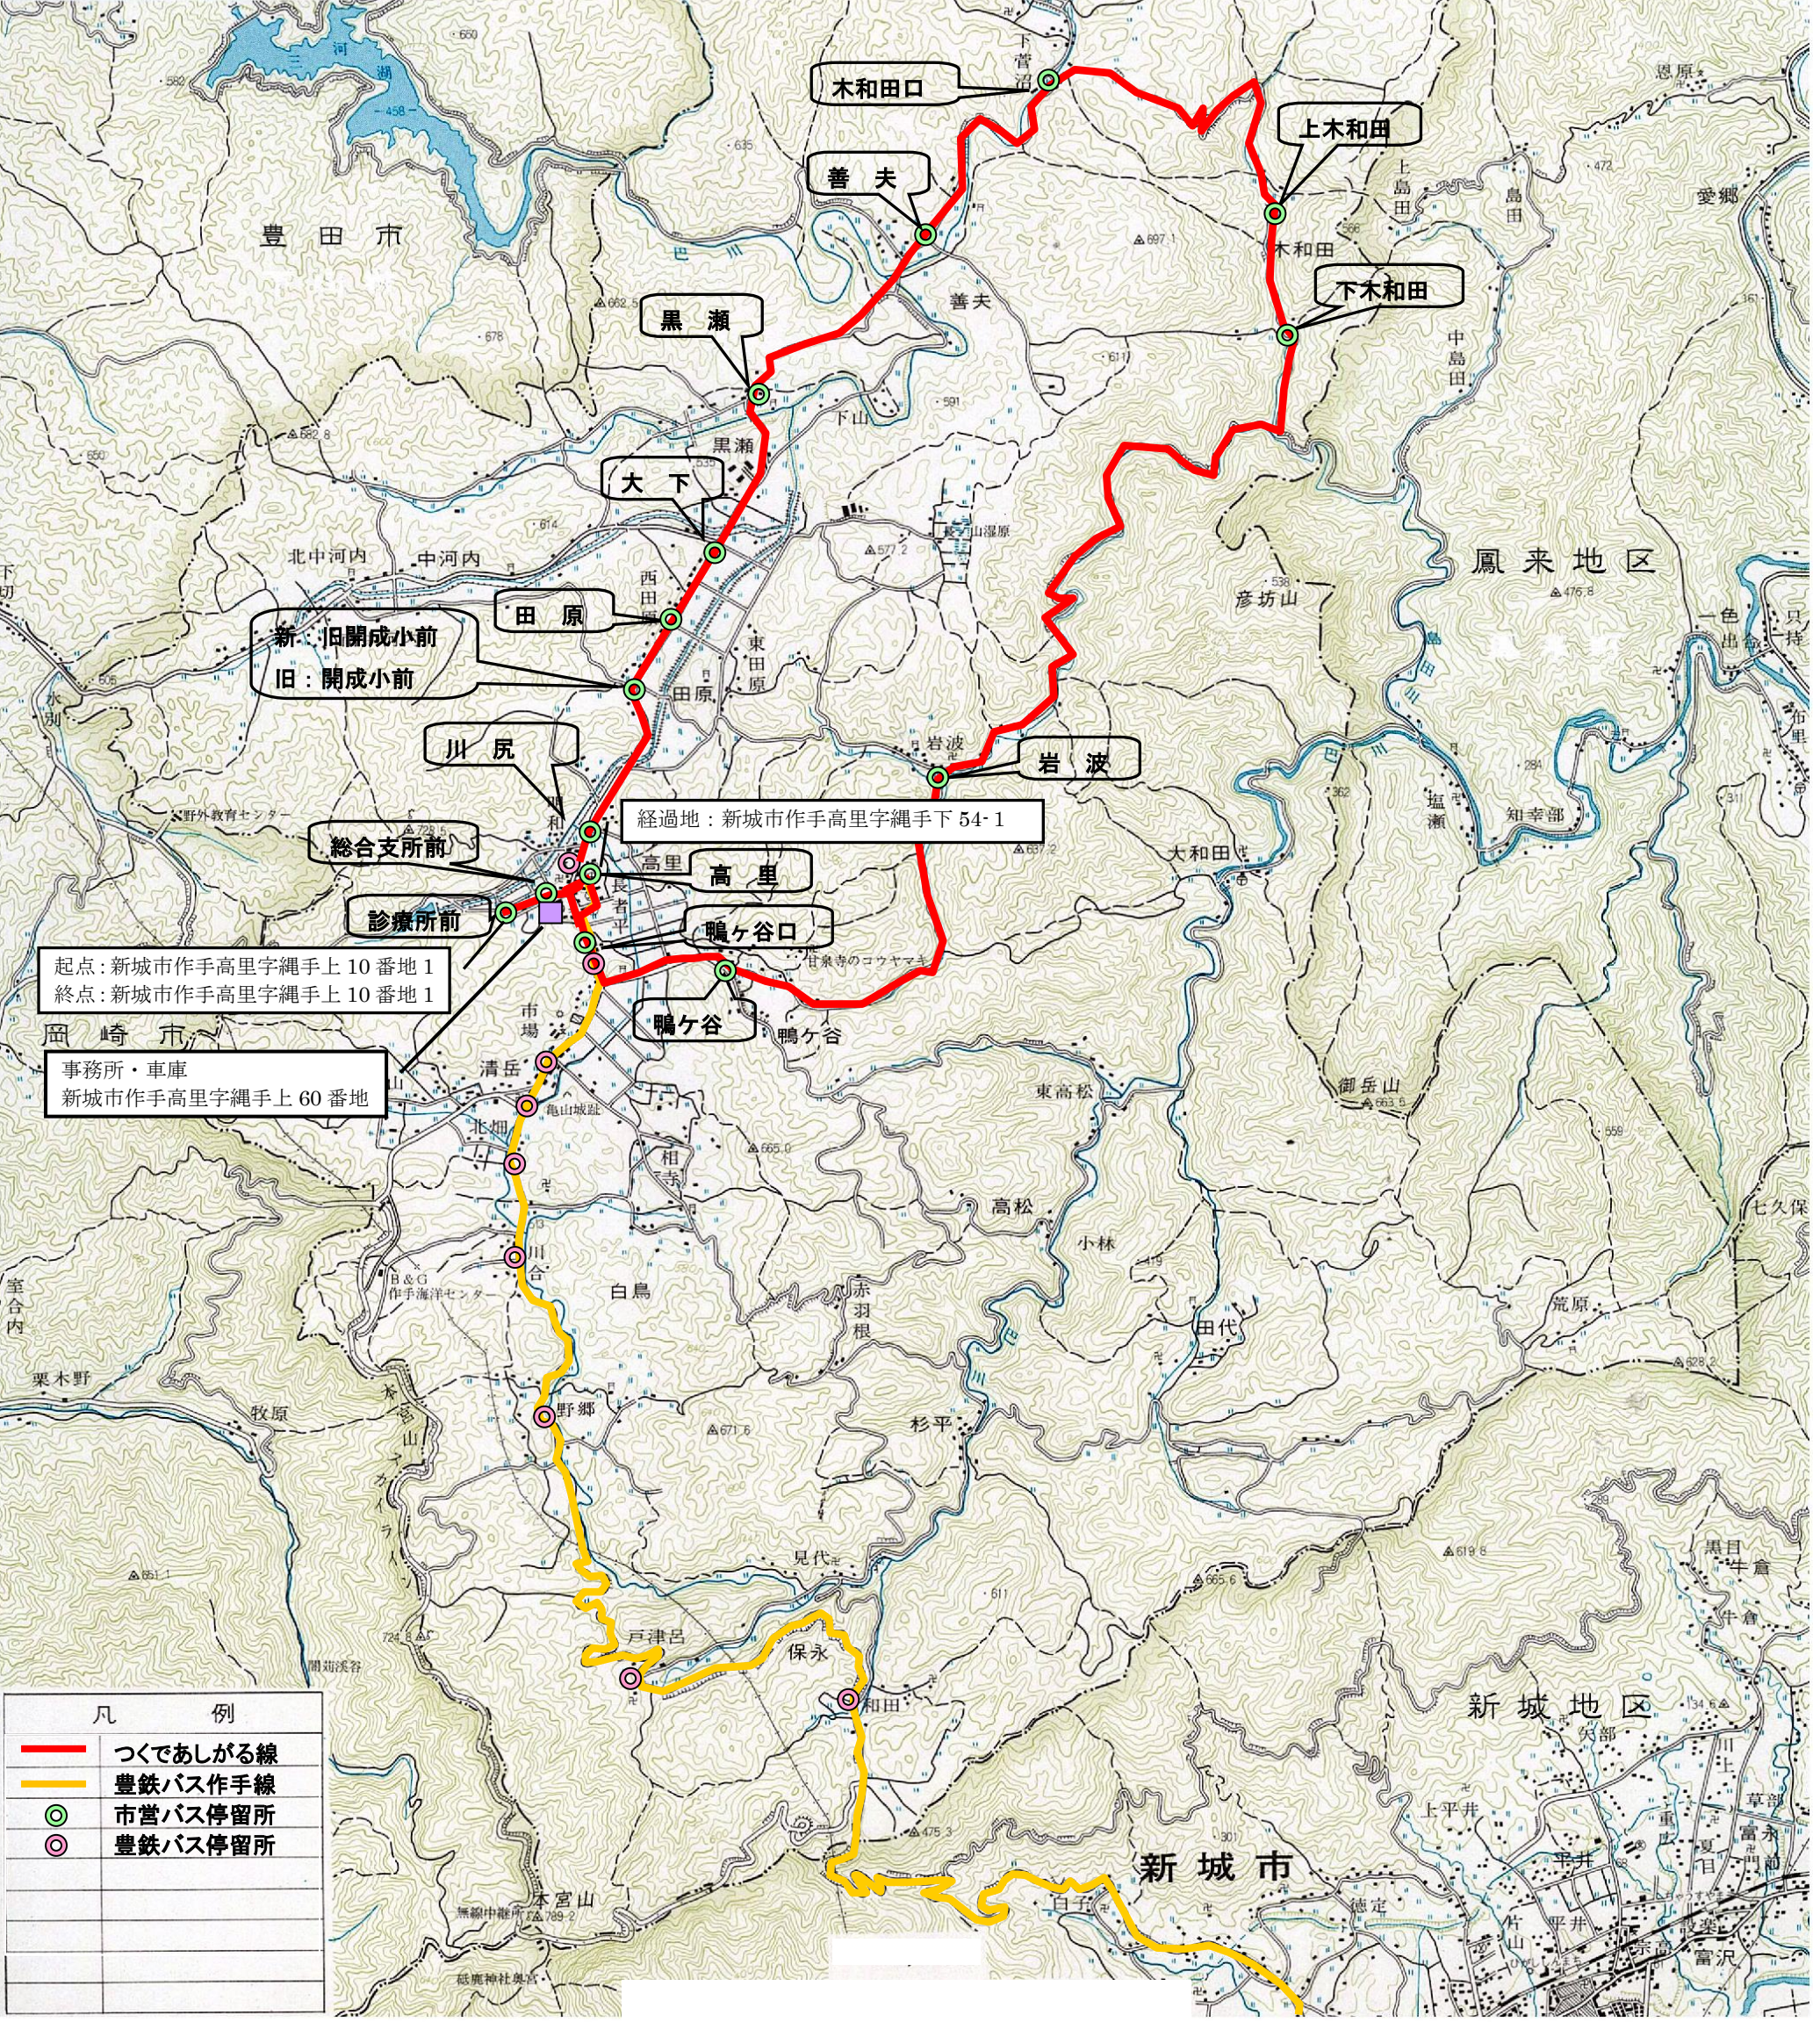

新城市作手地区

つくであしがる線 路線図 (路線番号6-1)
月曜ルート

| 凡 例 | |
|---------------------------------------|----------|
| — | つくであしがる線 |
| — | 豊鉄バス作手線 |
| ● | 市営バス停留所 |
| ● | 豊鉄バス停留所 |