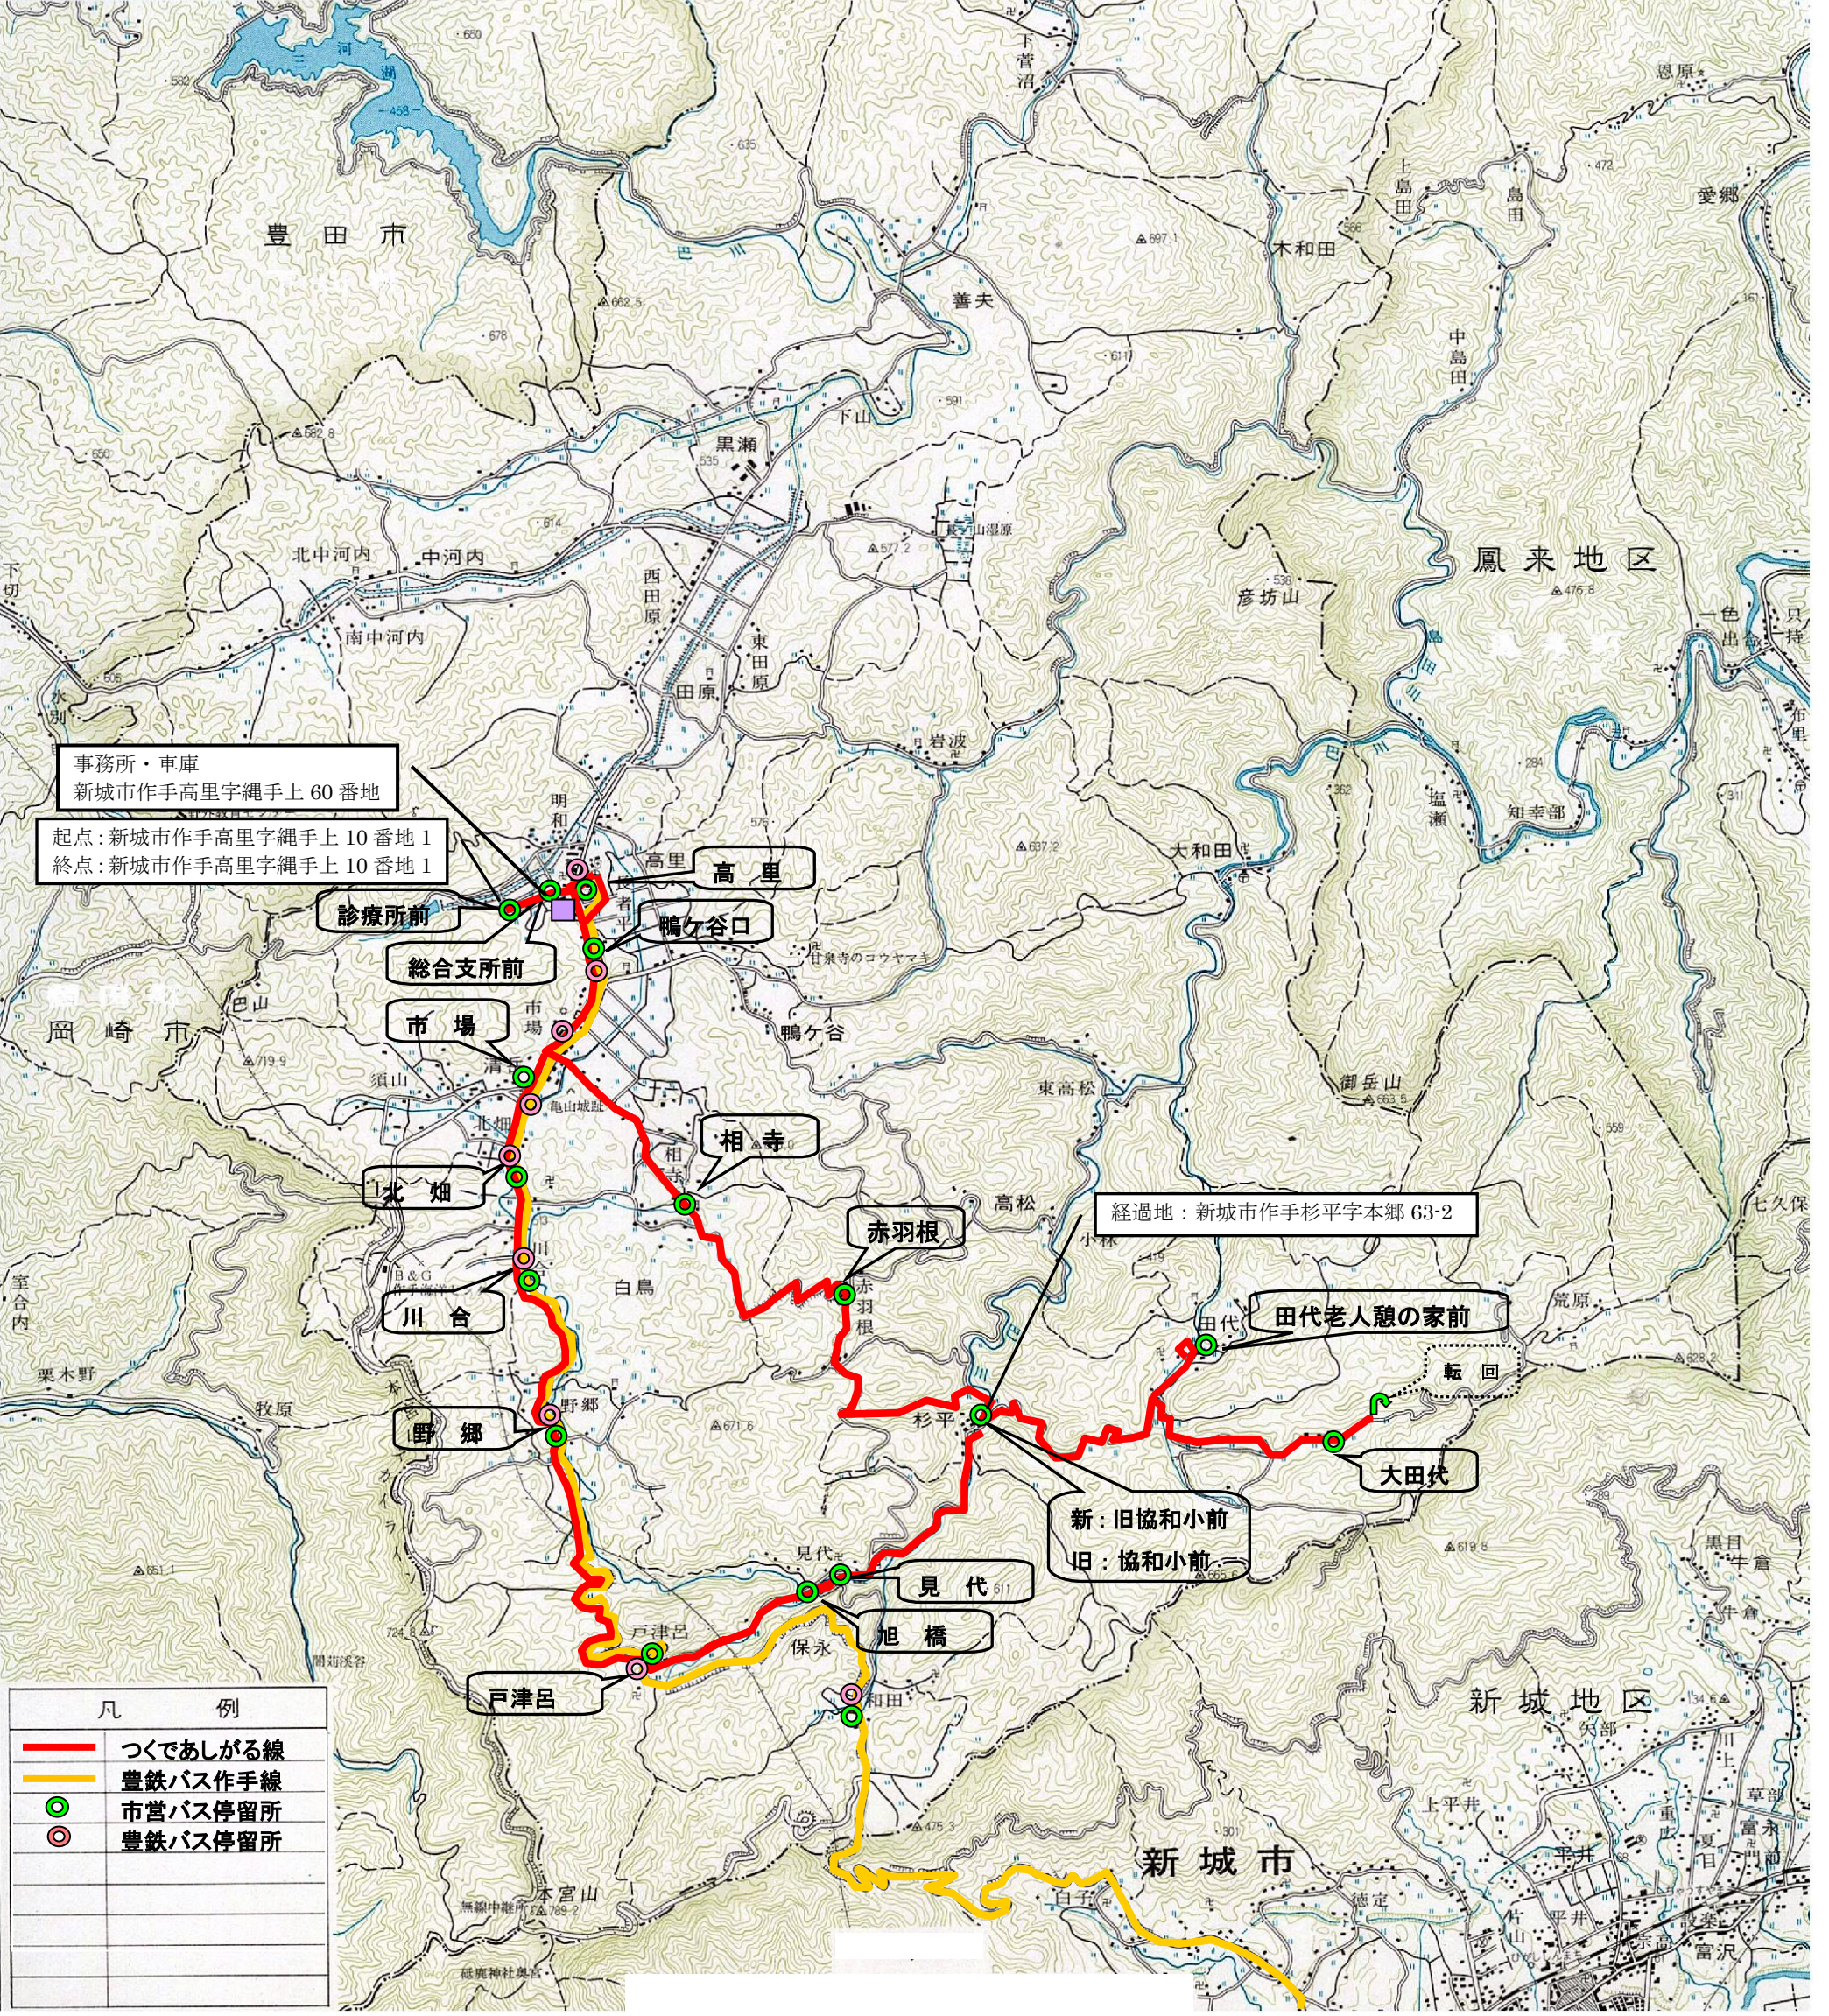

新城市作手地区

つくであしがる線 路線図(路線番号6-5)
金曜ルート

凡 例	
—	つくであしがる線
—	豊鉄バス作手線
●	市営バス停留所
○	豊鉄バス停留所