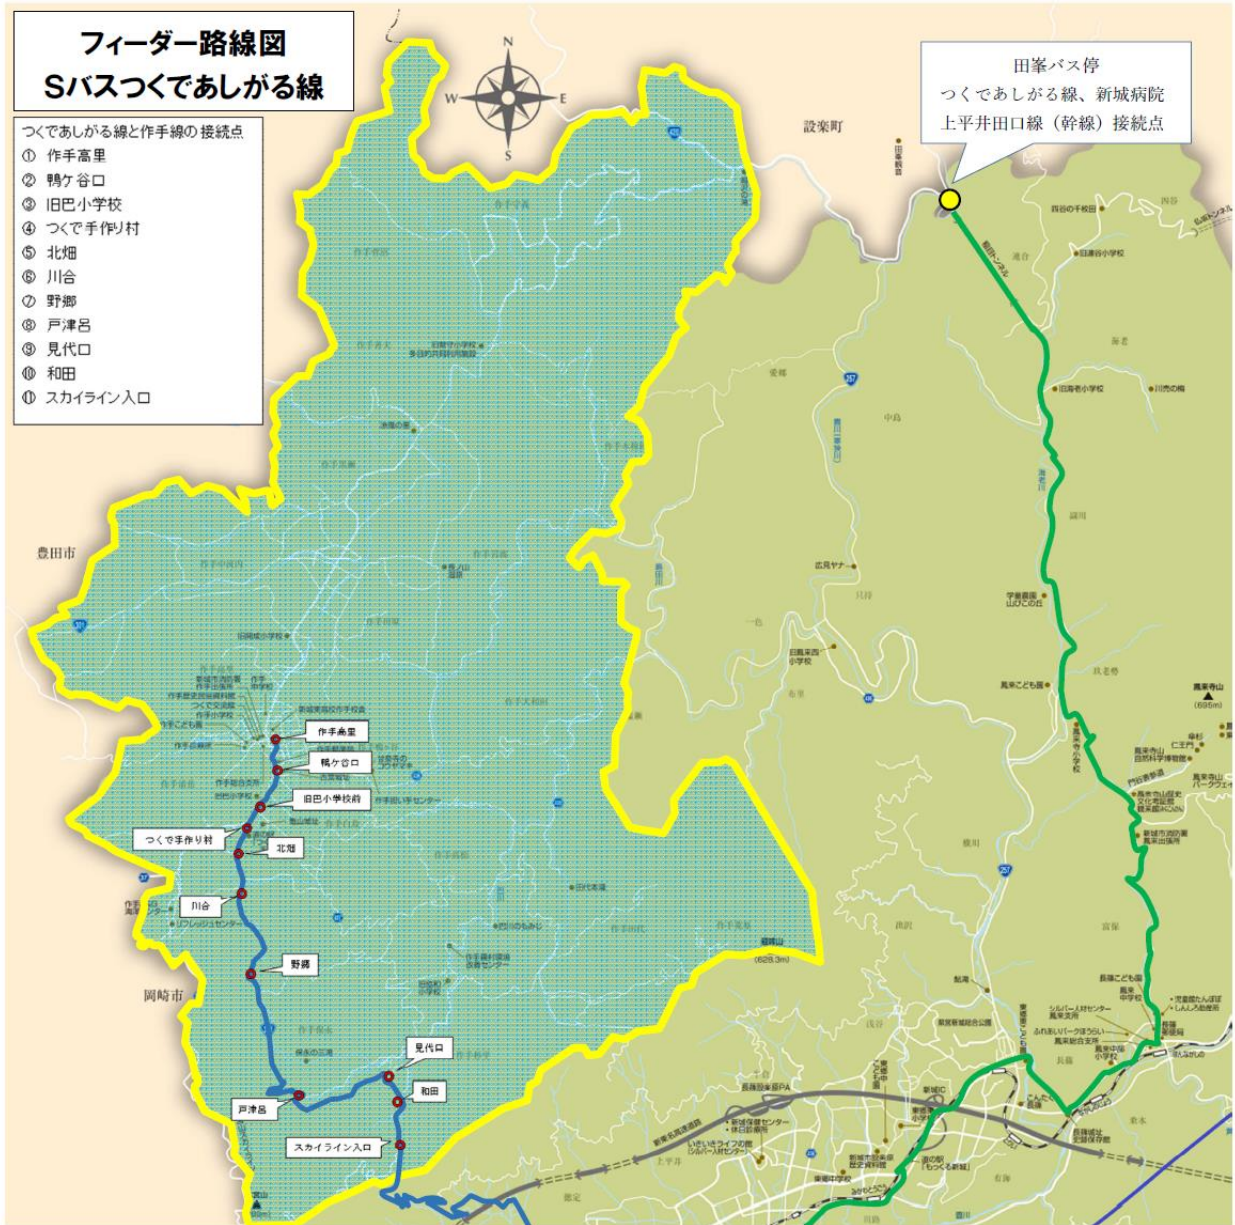

フィーダー路線図(西部線、塩瀬線)

フィーダー路線図 Sバスつくであしがる線

- つくであしがる線と作手線の接続点
- ① 作手高里
 - ② 鴨ヶ谷口
 - ③ 旧巴小学校
 - ④ つくで手作り村
 - ⑤ 北畑
 - ⑥ 川合
 - ⑦ 野郷
 - ⑧ 戸津呂
 - ⑨ 見代口
 - ⑩ 和田
 - ⑪ スカイライン入口

田峯バス停
つくであしがる線、新城病院
上平井田口線（幹線）接続点

-  = つくであしがる線運行区域
-  = 指定乗降場所
-  = 新城病院上平井田口線運行経路
-  = 作手線運行経路

フィーダー路線図
(Sバス湯谷温泉もつくる新城線)