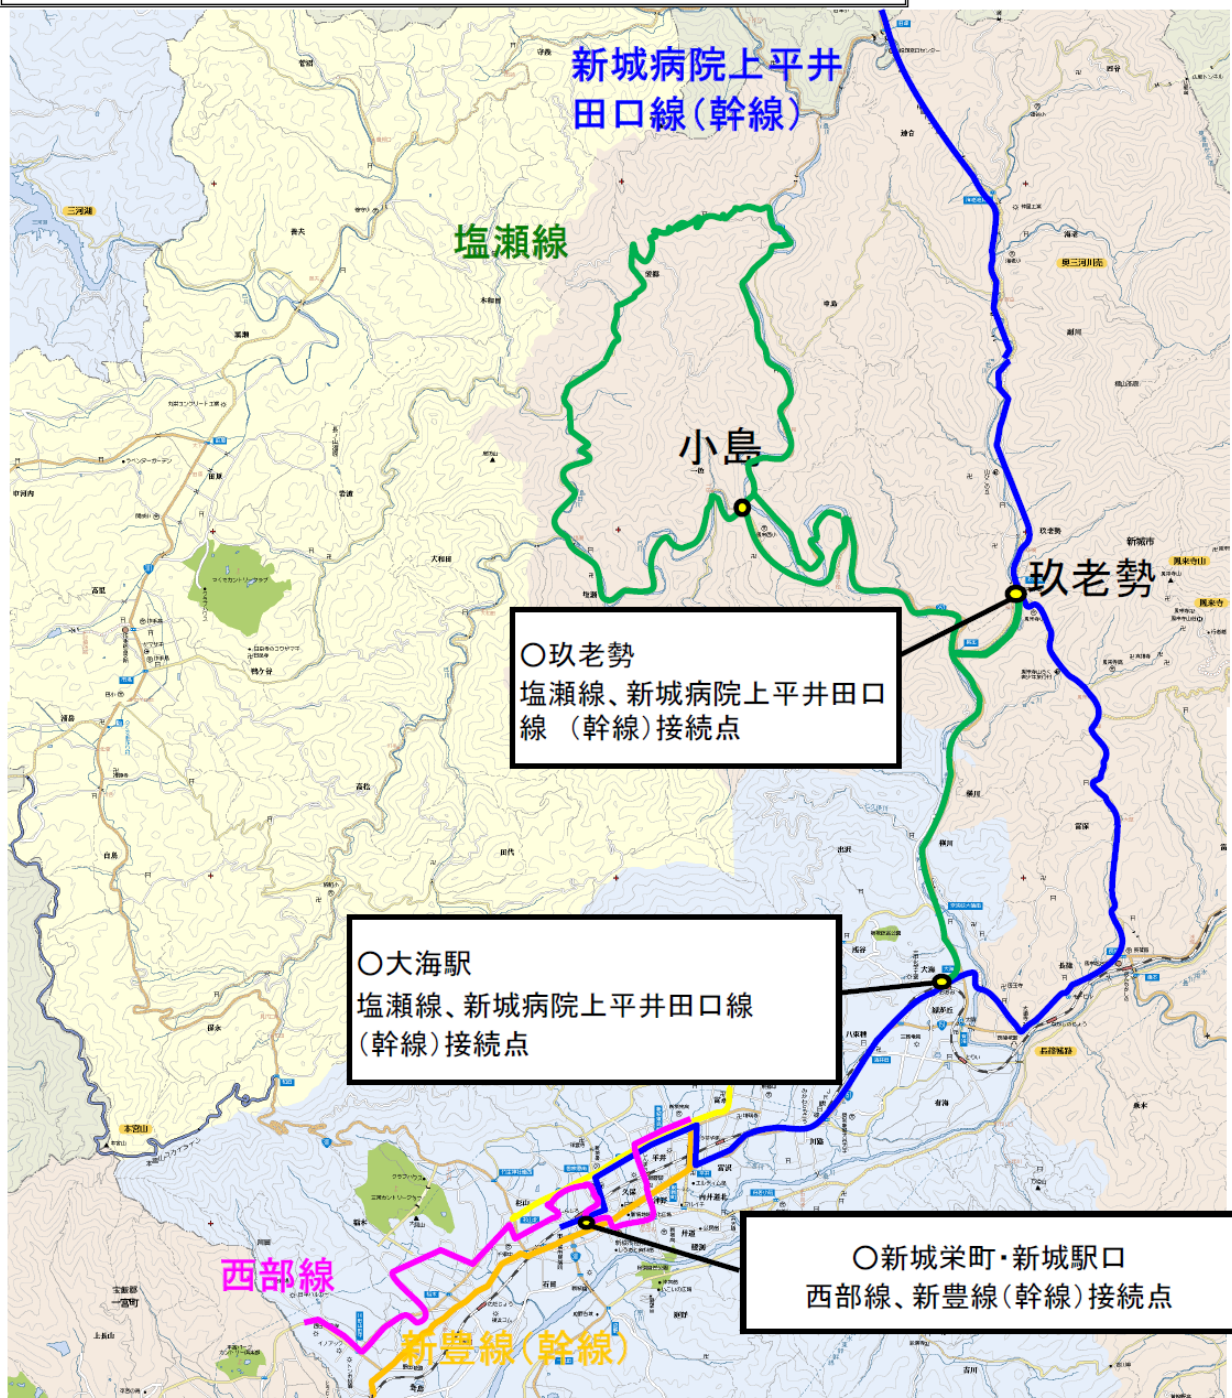

フィーダー路線図(西部線、塩瀬線)

フィーダー路線図 Sバスつくであしがる線

- つくであしがる線と作手線の接続点
- ① 作手高里
 - ② 鴨ヶ谷口
 - ③ 旧巴小学校
 - ④ つくで手作り村
 - ⑤ 北畑
 - ⑥ 川合
 - ⑦ 野郷
 - ⑧ 戸津呂
 - ⑨ 見代口
 - ⑩ 和田
 - ⑪ スカイライン入口

田峯バス停
つくであしがる線、新城病院
上平井田口線（幹線）接続点

-  = つくであしがる線運行区域
-  = 指定乗降場所
-  = 新城病院上平井田口線運行経路
-  = 作手線運行経路

フィーダー路線図
(Sバス湯谷温泉もつくる新城線)