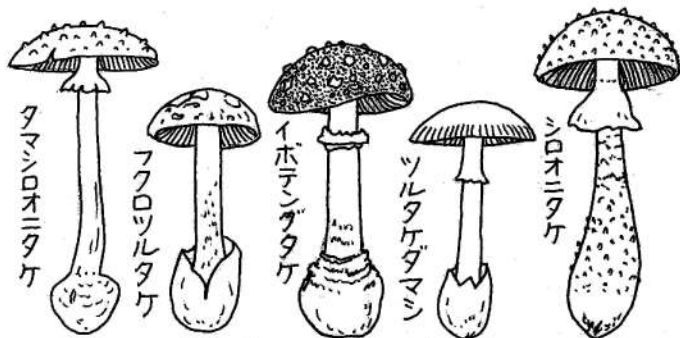

奥三河地方で見られる毒きのこ

博物館ザッ記 No.26 2021.IX

ドクツルタケ (テングタケ科)

ニセクロハツ (ベニタケ科)

カエнтаケ (ニクザキン科)

ニガクリタケ (モエキタケ科)

テングタケ科の毒きのこたち

クサウラベニタケ (イッポンシメジ科)

オオシロカラカサタケ (ハラタケ科)

ハナホウキタケ (ラッパタケ科)

シメグマアミガサタケ (ノボリリュウタケ科)

ツキヨタケ (ツキヨタケ科)

ミカワクロアミアシグチ (イクチ科)