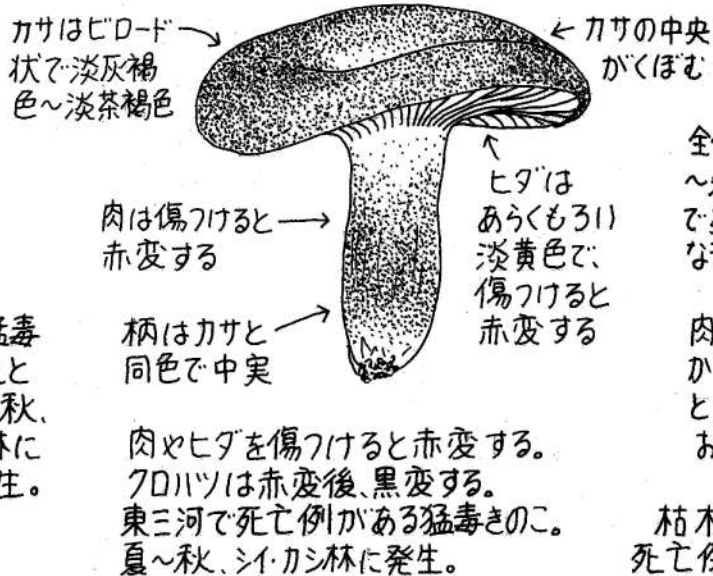

奥三河地方で見られる毒きのこ

博物館ザッ記 No.26 2021.IX

ドクツルタケ (テングタケ科)

ニセクロハツ (ベニタケ科)

カエнтаケ (ニクザキン科)

ニガクリタケ (モエキタケ科)

テングタケ科の毒きのこたち

クサウラベニタケ (イッポンシメジ科)

オオシロカラカサタケ (ハラタケ科)

ハナホウキタケ (ラッパタケ科)

シメグマアミガサタケ (ノボリリュウタケ科)

ツキヨタケ (ツキヨタケ科)

ミカワクロアミアシグチ (イクチ科)