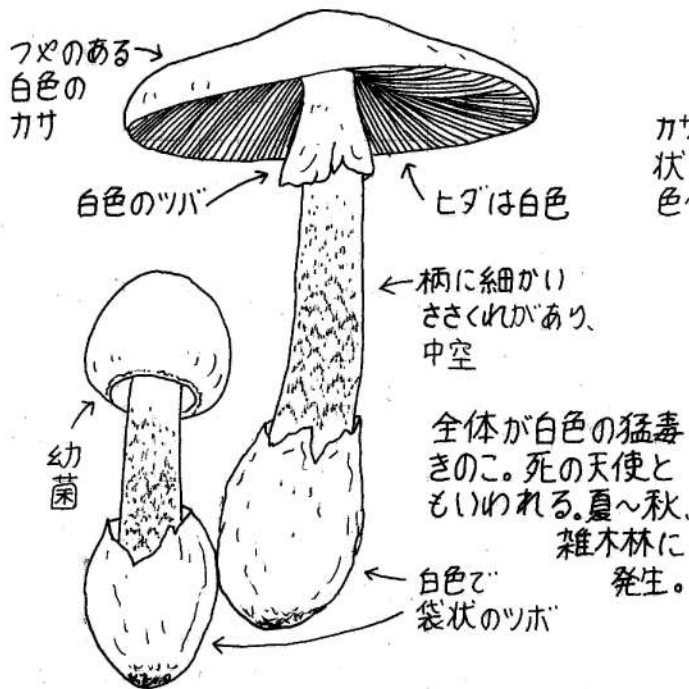

奥三河地方で見られる毒きのこ

博物館ザッ記 No.26 2021.IX

ドクツルタケ (テングタケ科)

ニセクロハツ (ベニタケ科)

カエнтаケ (ニクザキン科)

ニガクリタケ (モエキタケ科)

テングタケ科の毒きのこたち

クサウラベニタケ (イッポンシメジ科)

オオシロカラカサタケ (ハラタケ科)

ハナホウキタケ (ラッパタケ科)

シメグマアミガサタケ (ノボリリュウタケ科)

ツキヨタケ (ツキヨタケ科)

ミカワクロアミアシグチ (イクチ科)