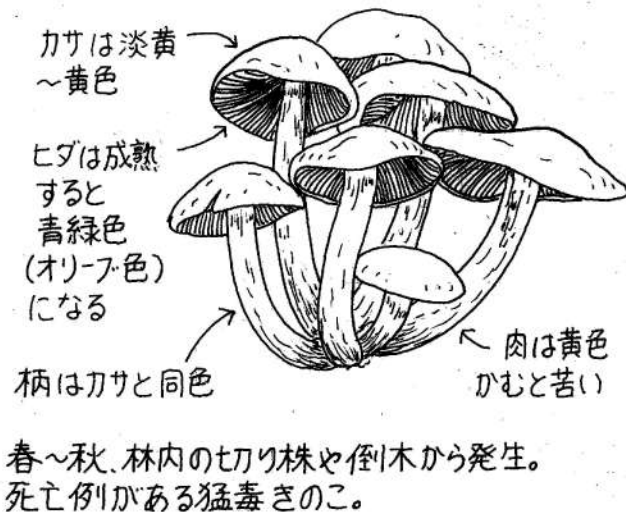

奥三河地方で見られる毒きのこ

博物館ザッ記 No.26 2021.IX

ドクツルタケ (テングタケ科)

ニセクロハツ (ベニタケ科)

カエнтаケ (ニクザキン科)

ニガクリタケ (モエキタケ科)

テングタケ科の毒きのこたち

クサウラベニタケ (イッポンシメジ科)

オオシロカラカサタケ (ハラタケ科)

ハナホウキタケ (ラッパタケ科)

シメグマアミガサタケ (ノボリリュウタケ科)

ツキヨタケ (ツキヨタケ科)

ミカワクロアミアシグチ (イクチ科)