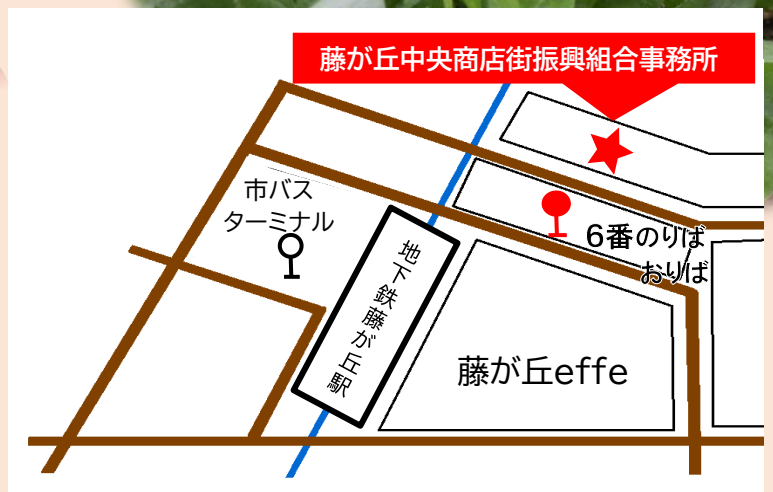

3.16 (木)

12:40頃
商品到着次第
販売開始

開催 藤が丘中央商店街振興組合事務所前

場所 新城市アンテナショップ「山 PORT 新城」

毎月第3木曜日に開催!

天候不順などの影響により品不足になる可能性がございます。品切れの際はご了承ください。

お問合せ先 新城市役所 企画政策課
TEL 0536-23-7620

※ 掲載されている写真はイメージです。