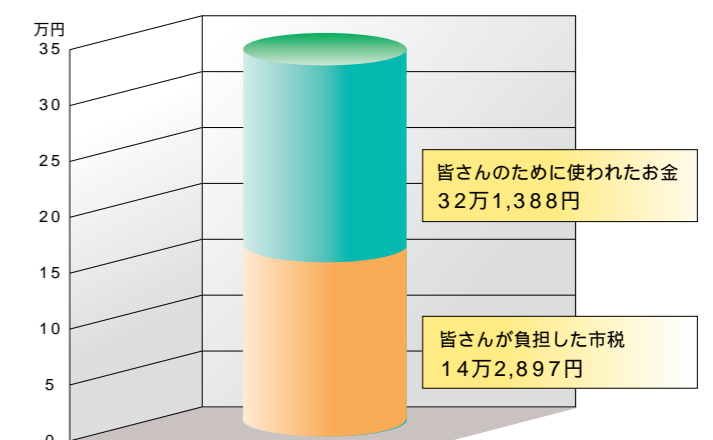

平成20年度 市の財政状況です!!

平成21年3月31日現在の市の家計簿をご覧ください。

一般会計

歳入
歳出

予算総額
224億4,300万円

収入済総額
185億2,018万9,549円

支出済総額
165億1,997万6,128円

《収入・支出済総額に4月、5月分の収入・支出額が加えられ決算額となります》

市債の状況 (平成20年度末現在残高見込み)

市民一人あたりの市税の負担状況

ニュース スポット

第34回 新城市民文化講座

文化課 23 7 6 5 5

正司歌江 7月11日(土)

「笑い」と涙と希望の人生ドラマ

両親が旅役者であったことから、3歳で初舞台を踏み、次女照江、3女花江と「かしまし娘」を結成、うちら陽気なかしまし娘のテーマソングと共に老若男女を問わず、全国的に親しまれている。