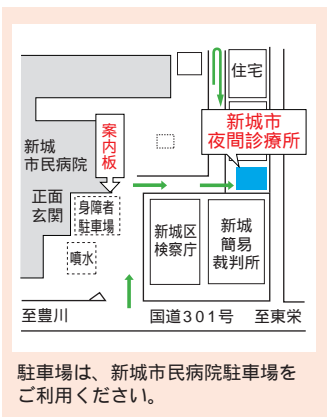

6 ニューススポット

8 お知らせ

20 しんしろ・知ろう・あらかると
まちの話題

24 高度1万メートルから見た
地球環境 No.4

広報しんしろ

<http://www.city.shinshiro.lg.jp> E-mail : info@city.shinshiro.lg.jp

体験! 車いすバスケットボール

花 暦

ササユリ

山地の草原や明るい森林に生育する多年草。地下に白い鱗茎(いわゆるユリ根)がある。大きく育ったものは花茎をのばし、6月から7にかけて美しい花を咲かせる。この地域は日本のユリの東西分岐点で、東にヤマユリが、西にササユリが分布する。

緊急医

診療時間

午後7時～午後11時

ただし、赤字は午前9時30分～午後4時30分

電話で症状を連絡のうえご来院ください。

医師の都合により、緊急医は変更することがあります。

夜間診療所

内科、小児科
 診療時間
 午後8時～午後11時
 受付
 午後7時30分～午後10時30分
 開設日
 月、火、金、土曜日
 (祝日は除く)
 休診日
 水、木、日曜日、国民の祝日
 および年末年始
 開設場所
 新城市夜間診療所
 新城市字北畑54番地1
 (新城市市民病院東側隣接地)
 24-1161

電話で症状を連絡のうえご来院ください。

医師の都合により、診療時間の変更または休診することがあります。