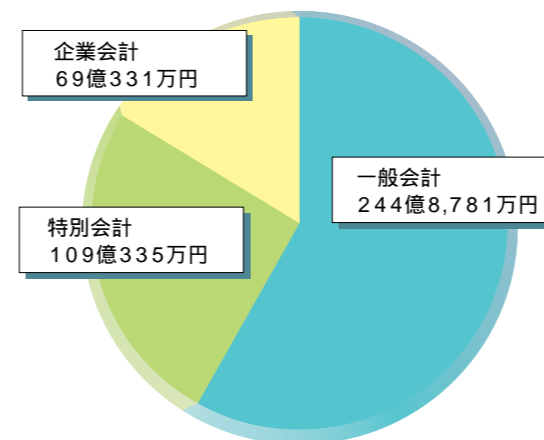

一般会計

歳入
歳出

予算総額
224億4,300万円

収入済総額
185億2,018万9,549円

支出済総額
165億1,997万6,128円

《収入・支出済総額に4月、5月分の収入・支出額が加えられ決算額となります》

平成20年度決算額は、12月号で報告します。

財政課 23 7616

歳入	予算現額	収入済額	歳出	予算現額	支出済額
市税	76億5,674万円	73億4,520万円	民生費	47億1,425万円	30億435万円
内 市民税	32億7,416万円	29億6,752万円	総務費	38億5,611万円	27億1,778万円
内 固定資産税	37億3,809万円	37億6,575万円	公債費	31億7,143万円	30億8,906万円
内 都市計画税	2億6,433万円	2億2,297万円	衛生費	26億4,864万円	20億552万円
内 その他	3億8,016万円	3億8,896万円	消防費	20億3,992万円	11億5,649万円
地方交付税	48億2,616万円	51億7,476万円	教育費	19億8,212万円	16億2,781万円
国庫支出金	22億7,152万円	9億3,256万円	土木費	17億5,382万円	11億4,333万円
市債	20億5,430万円	1億6,530万円	農林水産業費	10億7,743万円	7億3,374万円
県支出金	12億1,490万円	6億7,539万円	その他	11億9,928万円	10億4,190万円
諸収入	10億4,567万円	9億389万円			
繰越金	9億62万円	9億62万円			
地方消費税交付金	4億5,000万円	4億7,942万円			
その他	20億2,309万円	19億4,305万円			

市債の状況 (平成20年度末現在残高見込み)