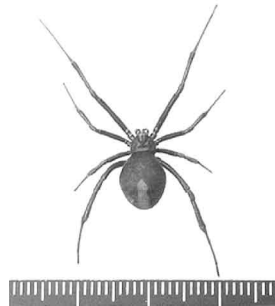

アカゴケグモが確認されました。セアカゴケグモは特定外来生物で強い毒をもっています。三河地方において確認されたことはありませんが、公園などで遊ぶ際はご注意ください。

セアカゴケグモ(メス) [1目盛=1mm] (提供 愛知県衛生研究所)

ご存知ですか？ 検察審査会

豊橋検察審査会事務局

(名古屋地方裁判所豊橋支部内)

0532 52 3283

交通事故・詐欺・脅しなどの犯罪に遭い、警察や検察庁に訴えたが、検察官がその加害者を起訴してくれない。このような不満をお持ちの方のために、検察審査会があります。