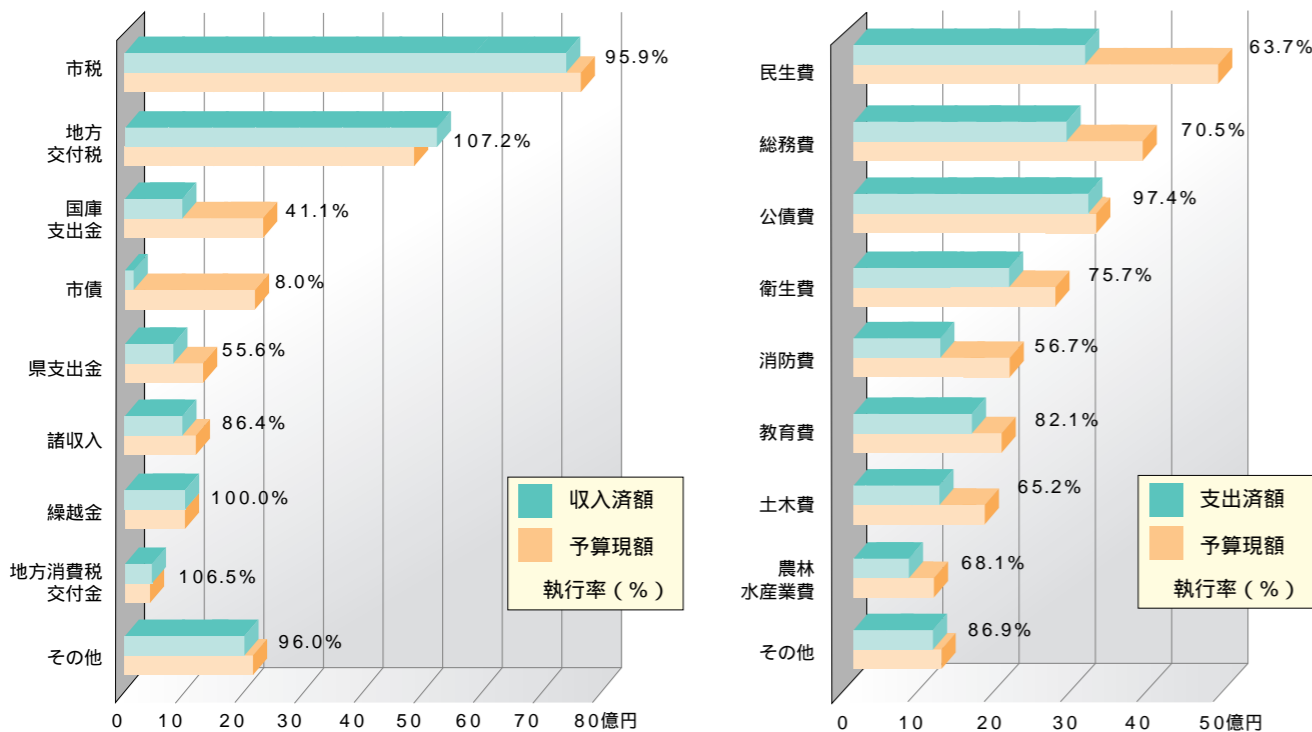

歳入 一般会計の執行状況 歳出