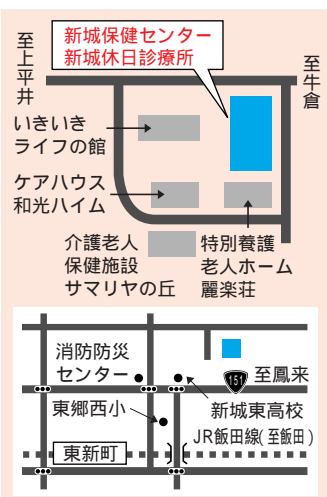

休日診療所

診療は医科・歯科ともに外来のみです。利用されるときは、必ず「健康保険証」などをご持参ください。
医科
午前9時30分～午後4時30分
歯科
午前9時～正午
開設日
日曜日、国民の祝日
および年末年始
開設場所
新城休日診療所
新城市矢部字上ノ川1番地8
23-3665

QRコードを利用しますと携帯電話で緊急医の情報をご覧になれます。

7月	緊急医	夜間診療所	休日診療所
1 水	高木内科医院(栄町) 22-2861		
2 木	ちさと医院(杉山) 23-4321 さくら眼科(上平井) 22-4100		
3 金	荻野医院(長篠) 32-0020		
4 土	茶白山厚生病院(富沢) 22-2266		
5 日	あいきょうクリニック(大野田) 24-1777		
6 月	織田医院(下吉田) 34-0021		
7 火	くまがい医院(富永) 23-6800 石川整形外科クリニック(平井) 24-6500		
8 水	緑が丘診療所(緑が丘) 24-4026		
9 木	あいきょうクリニック(大野田) 24-1777		
10 金	内山医院(平井) 24-1212		
11 土	宮本病院(海老) 35-0811		
12 日	ながしのクリニック(長篠) 32-3223 春日眼科(杉山) 24-3222		
13 月	おさだファミリークリニック(本町) 23-7772		
14 火	しんしろフィットクリニック(川路) 23-8531 皮膚科新栄クリニック(平井) 24-6022		
15 水	中根医院(本町) 24-1661		
16 木	米田内科(平井) 24-0700		
17 金	のだクリニック(中市場) 22-1151		
18 土	今泉病院(栄町) 22-1150		
19 日	おさだファミリークリニック(本町) 23-7772		
20 月	しんしろフィットクリニック(川路) 23-8531		
21 火	内山医院(平井) 24-1212		
22 水	中村医院(的場) 22-2863 春日眼科(杉山) 24-3222		
23 木	茶白山厚生病院(富沢) 22-2266		
24 金	西新町内科整形外科外科医院(東新町) 22-0372		
25 土	星野病院(大野) 32-1515		
26 日	中根医院(本町) 24-1661 皮膚科新栄クリニック(平井) 24-6022		
27 月	ほうらいクリニック(大野) 32-1026		
28 火	むらまつ内科(東新町) 22-0026		
29 水	高木内科医院(栄町) 22-2861		
30 木	ちさと医院(杉山) 23-4321		
31 金	静巖堂医院(副川) 35-0022