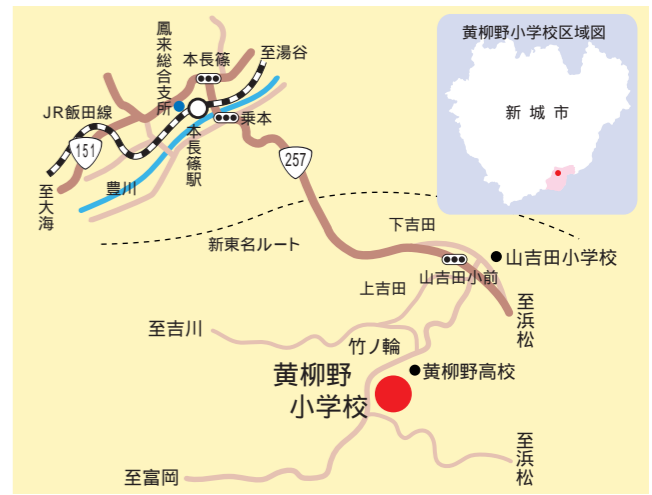

我が母校 再発見

～校歌を聴いてあなたは何を思い浮かべますか～

学校の概要

沿革
1875(明治8年)3月法生寺に開校。

学校の特徴
一輪車ポロ・ペンション活動・ふるさとまつり・つげの子かんさつ林など

学年別児童数今昔

学年	1年	2年	3年	4年	5年	6年	計
S33年	12人	13人	20人	21人	15人	14人	95人
H21年	3人	5人	2人	3人	3人	4人	20人

校歌をめぐる物語

ときわの黄柳とかやの木

学校名だけでなく校歌にもあるように、黄柳野小のシンボルは、ずばり「ツゲの木」である。校門のすぐ右手には、高さ約3メートル、幹の太さ約15センチにもなる「ツゲの木」がある。昭和37年3月に地元の人から移植された、樹齢は100年以上といわれている。

黄柳野地区には、昭和19年に国の天然記念物に指定された「ツゲの自生林」と、昭和34年に旧鳳来町の文化財に指定された「かやの木」と、二つの「樹木の宝」がある。

大変貴重な木材である。自生林の地盤は蛇紋岩という蛇のうろこに似た模様の岩で、その岩に張り付くようにして、たくさんツゲの木が根付いている。

やの木は知っていた」という黄柳野の歴史を盛り込んだ手作りのオペレッタ(歌の入った劇)を地元の人たちの前で披露している。

今回も親子で校歌を歌っていただいた。卒業生でもある一人のお父さんが「何年かぶりに歌ったけれど、前奏と間奏が付け加えられて立派な曲になっていた」と嬉しそうに教えてくれた。歌詞にある「しあわせながくいつまでも」という思いがみんなの表情からあふれていた。そして、「ときわのツゲの色はえる」には、先祖が代々大切にしてきたかけがえない財産を後世にも受け継いでいきたいという願いが込められている。

黄柳野小学校校歌

作詞 岩瀬正雄
作曲 鈴木清
昭和41年制定

一、朝雲はれて 鳳来の
ひがしの空に 陽がのぼる
学ぶほくたち わたしたち
ああ黄柳野 黄柳野小学校
わが母校

二、そよ風かおる 高原で
小鳥が呼ぶよ うたつてる
仲よくみんな 手をむすぶ
楽しいほくたち わたしたち
ああ黄柳野 黄柳野小学校
わが母校

三、ながれる月日 かわりなく
ときわの黄楊の いろはえる
しあわせながく いつまでも
栄えるほくたち わたしたち
ああ黄柳野 黄柳野小学校
わが母校

瓦屋根の白い校舎

市の中心部から車で20分、山と田んぼの緑の中に学校が見えてくる。瓦葺の屋根以外は、よくある白い建物だが、内装は地元の木がふんだんに使われ、まるで山の別荘にきたかと思ってしまう。中庭をはさんだオープンな廊下や、階段の手すり、建具にいたるまで木のやさしさが伝わってくる。夏に泊まったらすずしいだろうと思わず想像してしまう。事実、夏休みには「ペンション活動」といって、全校生徒で一泊二日の合宿を行っている。今年も8月5日、6日に実施された。

一日目の朝、子どもたちが活動に必要な荷物を持って登校。開会式の後、縦割り班に別れての活動が始まる。まずは川遊びや、森の探検などを楽しんだ。次は校庭での夕食作り。春から育てた野菜を使い、自分たちで考えたメニューに挑戦した。ちなみにこの学校菜園の野菜は、近所のグリーンマーケットで販売し、その収益をこの「ペンション活動」に役立てている。何から何まで縦割り班で活動するため、さまざまな工夫や努力が、子ども同士で助け合う中で自然に身に付

いてくる。6年生は経験豊富なため、とても手際よく下級生を指導していた。三つの班のすべての食事ができ上がると、まずはお互いに自慢し合っていた。最後は味見をし、その良さを褒め合っていた。班ごとのまとめ、お互いを高め合おうという意識には感心した。食後の片付けの後には地元の方も交えての花火大会。子どもも大人も大いに盛り上がった。