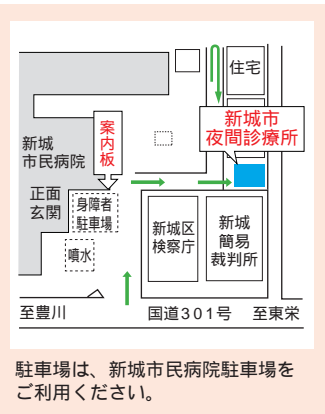

緊急医

診療時間

午後7時～午後11時

ただし、赤字は午前9時30分～午後4時30分

電話で症状を連絡のうえご来院ください。

医師の都合により、緊急医は変更することがあります。

夜間診療所

内科、小児科  
診療時間  
午後8時～午後11時  
受付  
午後7時30分～午後10時30分  
開設日  
月、火、金、土、日曜日  
(祝日は除く)  
休診日  
水、木曜日、国民の祝日  
および年末年始  
開設場所  
新城市夜間診療所  
新城市字北畑54番地1  
(新城市民病院東側隣接地)  
24-1161