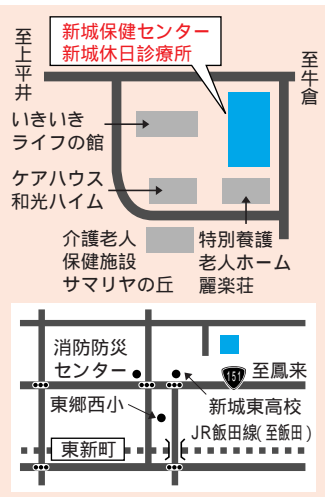

休日診療所

診療は医科・歯科ともに外来のみです。利用される場合は、必ず「健康保険証」などをご持参ください。
医科
午前9時30分～午後4時30分
歯科
午前9時～正午
担当歯科医師は新城歯科医師会のホームページ
<http://sdent.hp.infoseek.co.jp/>
をご確認ください。
開設日
日曜日、国民の祝日、8月15日
および年末年始
開設場所
新城休日診療所
新城市矢部字上ノ川1番地8
23-3665

QRコードを利用しますと携帯電話で緊急医の情報をご覧になれます。

10月	緊急医	夜間診療所	休日診療所
1 木	むらまつ内科(東新町) 22-0026 さくら眼科(上平井) 22-4100		
2 金	ながしのクリニック(長篠) 32-3223		
3 土	宮本病院(海老) 35-0811		
4 日	荻野医院(長篠) 32-0020		
5 月	織田医院(下吉田) 34-0021		
6 火	荻野医院(長篠) 32-0020		
7 水	くまがい医院(富永) 23-6800		
8 木	緑が丘診療所(緑が丘) 24-4026		
9 金	あいきょうクリニック(大野田) 24-1777		
10 土	今泉病院(栄町) 22-1150		
11 日	織田医院(下吉田) 34-0021		
12 月	くまがい医院(富永) 23-6800		
13 火	おさだファミリークリニック(本町) 23-7772 石川整形外科クリニック(平井) 24-6500		
14 水	中根医院(本町) 24-1661		
15 木	しんしろフィットクリニック(川路) 23-8531		
16 金	米田内科(平井) 24-0700		
17 土	星野病院(大野) 32-1515		
18 日	内山医院(平井) 24-1212 春日眼科(杉山) 24-3222		
19 月	のだクリニック(中市場) 22-1151		
20 火	茶臼山厚生病院(富沢) 22-2266 皮フ科新栄クリニック(平井) 24-6022		
21 水	中村医院(的場) 22-2863		
22 木	西新町内科整形外科外科医院(東新町) 22-0372		
23 金	内山医院(平井) 24-1212		
24 土	茶臼山厚生病院(富沢) 22-2266		
25 日	あいきょうクリニック(大野田) 24-1777 皮フ科新栄クリニック(平井) 24-6022		
26 月	ほうらいクリニック(大野) 32-1026		
27 火	むらまつ内科(東新町) 22-0026		
28 水	高木内科医院(栄町) 22-2861 春日眼科(杉山) 24-3222		
29 木	ちさと医院(杉山) 23-4321		
30 金	静巖堂医院(副川) 35-0022		
31 土	宮本病院(海老) 35-0811