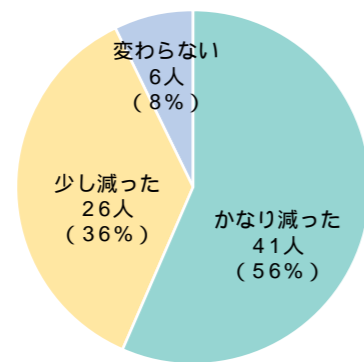

生ごみ処理器などを使用することで、家庭から出るごみは減りましたが。

生ごみ処理器など（コンポスト・電気生ごみ処理機）を普段から使っている方に、その効果や感想をお聞きしました。
今回のアンケートは、平成19年度と平成20年度に、市の「生ごみ処理器等設置費補助制度」を利用して機器を購入された方を対象としています。

生ごみ処理器などの利用者の声を聞きました

こんな意見がありました！

コンポスト

- 臭いと虫が気になる。
- 葉や土を入れたり、家から畑へ運ぶのに手間が掛かる。
- 堆肥になるまで時間が掛かる。

電気生ごみ処理機

- エコ製品に電気を使うことに疑問を感じたのでコンポストに替えた。
- 処理中の音が大きいので気になる。手入れにも手間が掛かる。
- 処理機が高温になるのが気になる。
- 室内に置くと臭いが気になる。
- 臭いを抑えるため、野菜くずだけ処理している。

その他の意見

- 生ごみが処理できるので、可燃ごみの水分が減り軽くなった。
- 堆肥を園芸で利用しているが、使い切れず可燃ごみに出している。
- 処理機を使うことで、特に夏季は可燃ごみの臭いが軽減されている。

結果は、機器を使ってごみが減ったことから満足していると回答した方が多くみられました。
処理した生ごみは、畑や園芸などで堆肥として有効利用されていますが、処理する際にコンポストでは臭いや虫が気になる、電気式では音や熱が気になるといった意見が多くありました。

今月の
リサイクル情報コーナー

「譲りたいもの」と「譲ってほしいもの」のある人は、氏名、住所、電話番号を生活衛生課へお知らせください。

「譲ってほしいもの」

- 学習机（子ども用）
- インクジェットプリンター（WIN95・98用）
- 14インチスタッドレスタイヤ（4本）
- マグネットバイク（健康器具）

「譲ってほしいもの」

- 機織機（はたおりき）
- 子ども用金属バット（ソフトボール用）
- グローブ（右きき用）
- バスケットゴール（支柱付き）

使えるものは、処分せずに再使用しましょう！

市では、市内の販売店で機器を購入された方を対象に補助金を交付しています。この制度を利用しご減量にご協力ください。
なお、購入する際は、機器の特徴をよく確認し家庭に合ったものをお選びください。
補助の条件や手続きについては、市ホームページまたは生活衛生課であらかじめご確認ください。

素敵な「緑のカーテン」が完成しました

今年度から、市では地球温暖化防止の一環として、家庭で誰でも気軽に取り組める「緑のカーテン倶楽部」事業を始めました。
この事業は、「ガウリ、ヘチマ、アサガオなどのつる植物をご家庭の窓や壁面に茂らせ、夏の強い日差しをさえぎり涼しい風を部屋の中呼び込むことで、エアコンをつける時間を減らし、省エネと二酸化炭素排出量の削減につなげていくことを目指すものです。