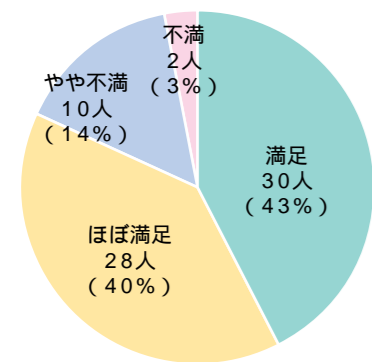

収集日が変わる行政区

地区	行政区名	収集日
鳳来	門谷、玖老勢、副川、海老、四谷、連合、布里、只持、一色、塩瀬、島田、源氏、恩原、大輪、湯島	火・金

上表以外の地区にお住まいの方は、現在の収集日に出してください。
詳しくは「資源・ごみ収集カレンダー」をご覧ください。

10月から一部の地区で「可燃ごみ」の収集日が変わります。
ごみを出すときは、収集漏れなどをなくすため、必ず収集日当日の朝8時30分までに決められた集積場へ出してください。ご協力を願います。

「可燃ごみ」の収集日変更のお知らせ

生ごみ処理器などを使用した感想はいかがですか。