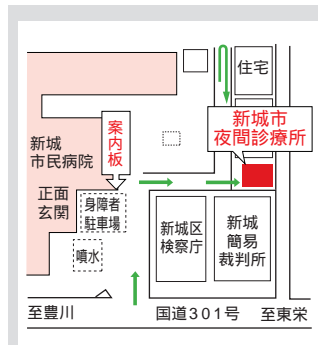

転出の取り消しなどで、総人口前月比の合計と異動事由の集計が一致しない月もあります。

四季彩祭

[鮎 滝]

滝を飛躍して遡上する鮎を竿の先に付けた網ですくって捕まえる、江戸時代から地元の出沢地区に伝わる「笠網漁」という珍しい漁法です。6月から9月の時期に地区の人たちにより漁が続けられています。

6月

緊急医

夜間診療所 休日診療所

1 火	織田医院 (下吉田)	34-0021
2 水	くまがい医院 (富永)	23-6800
3 木	緑が丘診療所 (緑が丘) さくら眼科(上平井)	24-4026 22-4100
4 金	あいきょうクリニック (大野田)	24-1777
5 土	茶臼山厚生病院 (富沢)	22-2266
6 日	緑が丘診療所 (緑が丘)	24-4026
7 月	今泉病院 (栄町)	22-1150
8 火	しんしろフィットクリニック (川路) 石川整形外科クリニック(平井)	23-8531 24-6500
9 水	中根医院 (本町)	24-1661
10 木	米田内科 (平井)	24-0700
11 金	のだクリニック(中市場)	22-1151
12 土	宮本病院 (海老)	35-0811
13 日	あいきょうクリニック (大野田) 石川整形外科クリニック(平井)	24-1777 24-6500
14 月	内山医院 (平井)	24-1212
15 火	西新町内科整形外科外科医院 (東新町) 皮膚科新栄クリニック(平井)	22-0372 24-6022
16 水	むらまつ内科 (東新町)	22-0026
17 木	中村医院 (的場)	22-2863
18 金	ほうらいクリニック (大野)	32-1026
19 土	今泉病院 (栄町)	22-1150
20 日	くまがい医院 (富永)	23-6800
21 月	静巖堂医院 (副川)	35-0022
22 火	ながしのクリニック (長篠)	32-3223
23 水	高木内科医院 (栄町) 春日眼科(杉山)	22-2861 24-3222
24 木	ちさと医院 (杉山)	23-4321
25 金	荻野医院 (長篠)	32-0020
26 土	星野病院 (大野)	32-1515
27 日	しんしろフィットクリニック (川路)	23-8531
28 月	織田医院 (下吉田)	34-0021
29 火	くまがい医院 (富永)	23-6800
30 水	緑が丘診療所 (緑が丘)	24-4026

緊急医

診療時間

午後7時～午後11時

ただし、赤字は午前9時30分～午後4時30分

電話で症状を連絡のうえご来院ください。

医師の都合により、緊急医は変更することがあります。

夜間診療所

駐車場は、新城市市民病院駐車場をご利用ください。

休診日

水、木曜日、国民の祝日

および年末年始

開設場所

新城市夜間診療所

新城市字北畑54番地1

(新城市市民病院東側隣接地)

24-1161