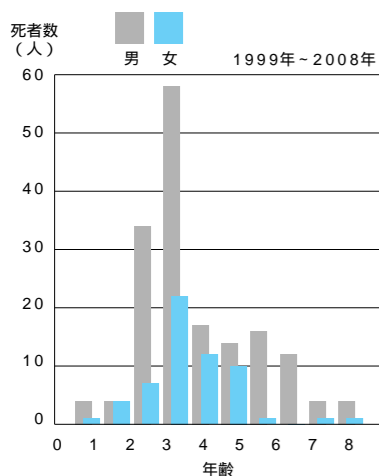

不法滞在・不法就労

防止にご協力を

日本に滞在している不法残留者の数は、平成5年の29万9千人をピークに減少傾向にあるものの、平成21年1月1日現在で約13万人と依然として高い水準にあります。これら不法残留者の大半は、不法に就労しているものと見られ、凶悪犯罪や薬物犯罪などの悪質で組織的な犯罪に開与する割合も多く、我が国における来日外国人問題の根源的要因となっており、治安対策上極めて重要な課題の一つとなっております。

事業主のみなさんへ

外国人を雇用する場合は、適法に働くことができる外国人であるかどうかについて、旅券、外国人登録証明書、就労資格証明書などで在留資格、在留期間を確認してください。留学生は資格外活

動の許可があるかどうか、また、許可された活動内容も確認してください。以上の点に留意され、就労が認められない外国人を決して雇用することのないようお願いいたします。

なお、不明な点は、最寄りの警察署または入国管理局にお問い合わせください。

暴走を「しない」「させない」「見に行かない」

暴走族 なくして住みよいまちづくり

暴走族は、グループ数や構成員数は減少していますが、依然として、幹線道路を中心に暴走行為を行っています。また、集団で暴走するだけでなく、暴走に使うオートバイを盗んだり、遊ぶ金欲しさからひったくりや恐喝などの犯罪を犯すこともあります。また、仲間同士のリンチ事件や対立抗争事件を引き起こすなど、悪質な犯罪を繰り返している上、ほとんどの暴走族には後ろ盾と呼ばれる暴力団が関係しています。

危険物安全週間が始まります

消防総務課 224802

6月6日(日)～12日(土)にかけて全国的に危険物安全週間が行われます。

消防法でいう危険物とは、ガソリン、軽油といった自動車用燃料をはじめとし、化粧品、天ぷら油、化学工場で作られている薬品まで、いろいろな危険物が身近に存在しています。

こういった危険物は、私たちの生活にはなくてはならない便利なものとなっている反面、一つ取り扱いを間違えると一瞬にして事故につながりますので、正しい知識、正しい取り扱いで、事故のないように注意しましょう。

ガソリンの危険性

ガソリンは、液温がマイナス40度以上で気化し、小さな火でも引火して爆発的に燃えます。たばこやライターの裸火、静電気、衝撃の火花でも引火する危険性があります。

セルフスタンドでの注意事項

セルフスタンドでは、灯油を適合した容器に入れることはできませんが、ガソリンは適合した容器であっても、**客自らが容器に入れることは禁止**されています。

ライターで子どもの命が

子どもの火遊びによる火災のうちライターが原因となるものが半数以上にのぼり、その中でも5歳未満の子どものおいては、死傷者発生率が高いことが分かってきました。

火遊びによる住宅火災での死者のうち、出火者である者の年齢・性別分布 (ライターの使用に限らない)