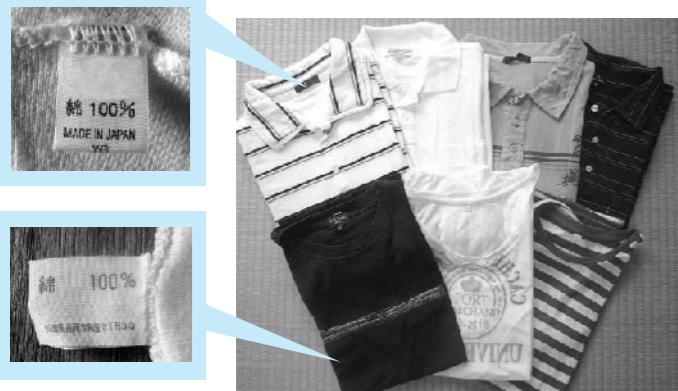

資源として回収するもの

Tシャツ・ポロシャツ

衣類は表示タグで「綿」素材かどうか確認しましょう。

シート・タオル・毛布

ジーパン

ボタン・チャックは取り外さないでください。

ヤツは綿素材のもので汚れていないものを回収します。これらは、月1回の資源回収日に出すか、資源集積センターへ搬入してください。特に衣類は表示タグなどで綿製品かどうかを確認し、ほかの素材の衣類と分別してください。(なお、Tシャツやポロシャツ以外でも綿素材と分かるものは資源として回収します。)