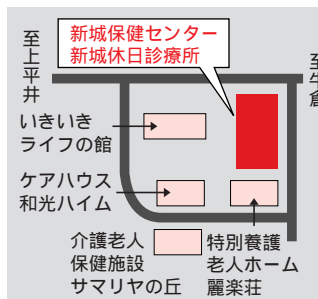

休日診療所

診療は医科・歯科ともに外来のみです。利用されるときは、必ず「健康保険証」などをご持参ください。

医科

午前9時30分～午後4時30分

歯科

午前9時～正午

担当歯科医師は新城歯科医師会の

ホームページ

<http://sdent.hp.infoseek.co.jp/>

をご確認ください。

開設日

日曜日、国民の祝日、8月15日

および年末年始

開設場所

新城休日診療所

新城市字矢部上ノ川1番地8

23-3665

QRコードを利用しますと携帯電話で緊急医の情報をご覧になれます。