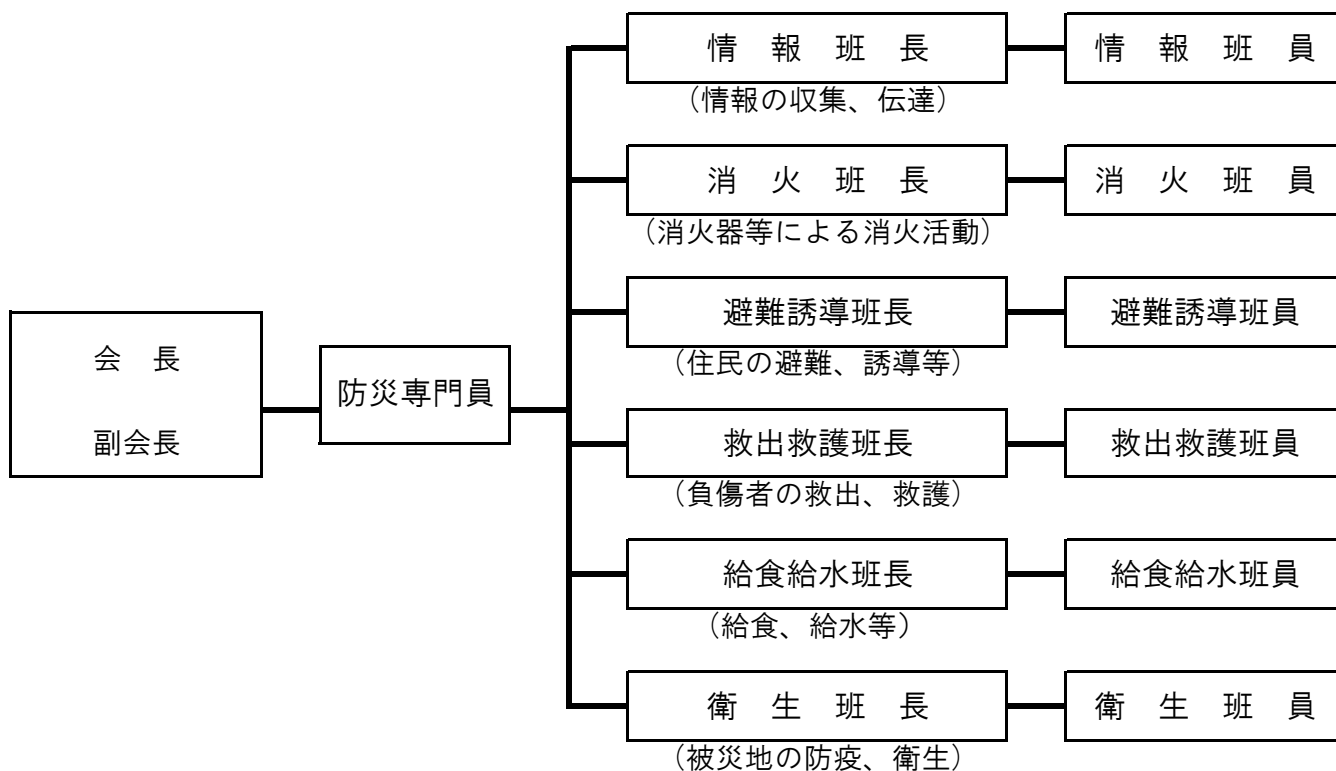

自主防災会の組織

自主防災会設置状況(新城地区)

地区	防災会(行政区)名	組織数
新城小学校区	東新町・西新町・本町・入船・新城中町・栄町・橋向・的場・弁天	9
千郷小学校区	片山・徳定・山・臼子・今出平・諏訪・杉山・石田・野田・中市場 大野田・稲木・豊島・川田・川田原・上市場西住宅・上市場東住宅	17
東郷西小学校区	平井・上平井・矢部・富沢・富永	5
東郷東小学校区	大宮・牛倉・須長・浅谷・出沢・横川・大海・有海・八束穂・竹広 川路・緑が丘	12
舟着小学校区	市川・塩沢・鳥原・吉川	4
八名小学校区	小畑・中宇利・富岡東部・富岡中部・富岡西部・黒田・一鍬田 八名井・東清水野	9
庭野小学校区	庭野	1
新城地区合計		57